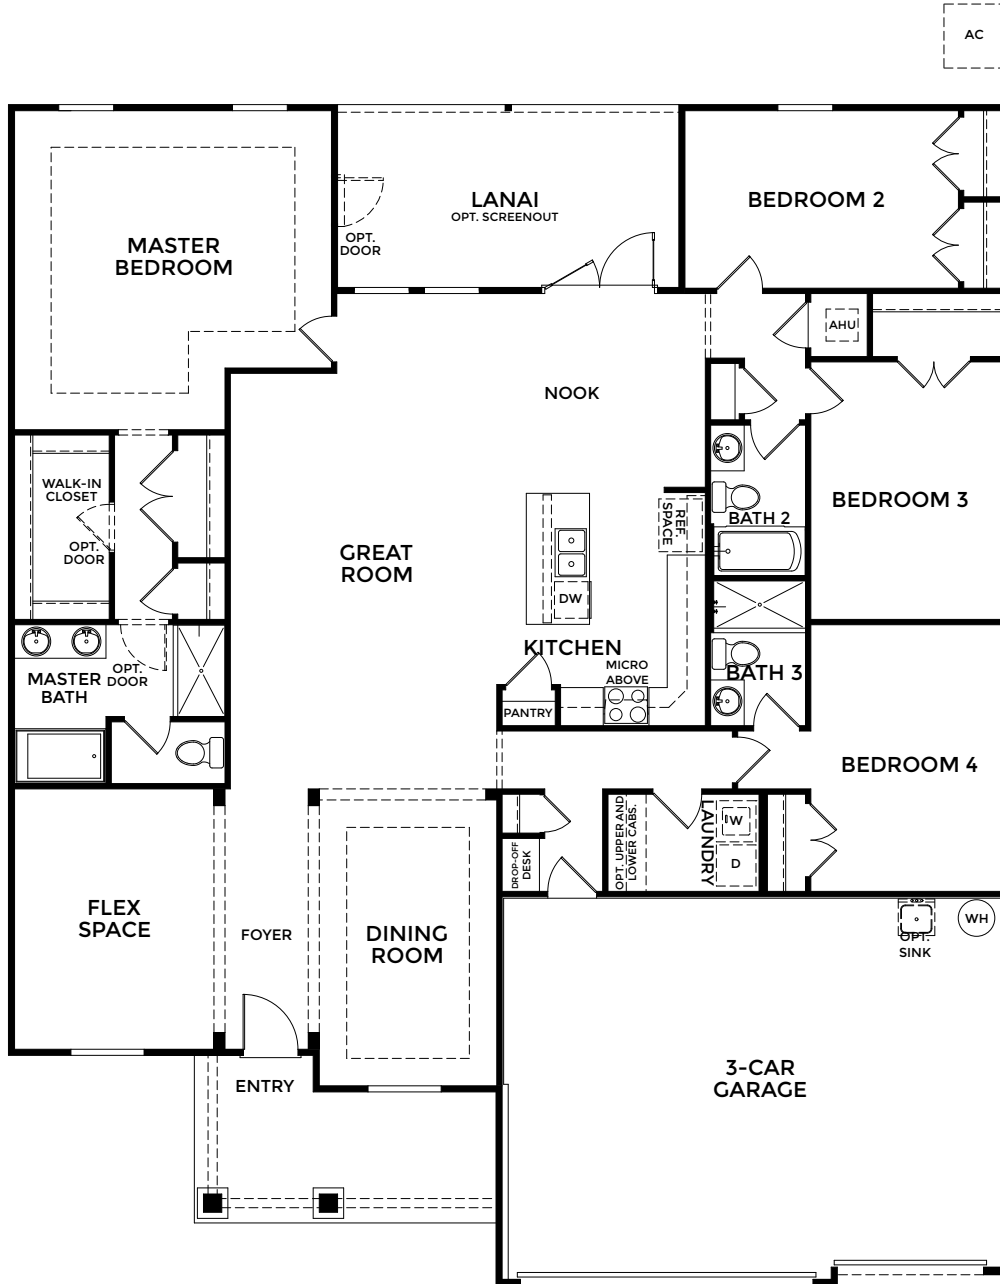

Optional Brick

Optional Brick

- 4 Bedrooms
- 3 Bathrooms
- 3 Car Garage
- 2,437 Finished Sq. Ft.

OPTIONAL
DEN
IN LIEU OF
FLEX SPACE

OPTIONAL
GOURMET
KITCHEN

OPTIONAL
SIDE LOAD
2-CAR
GARAGE

OPTIONAL
DELUXE MASTER
BATH