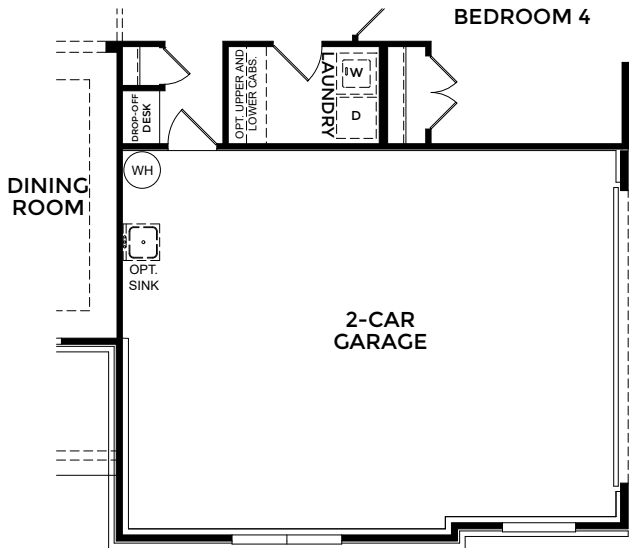

Optional Brick

Optional Brick

- 4 Bedrooms
- 3 Bathrooms
- 3 Car Garage
- 2,437 Finished Sq. Ft.

OPTIONAL
DEN
IN LIEU OF
FLEX SPACE

OPTIONAL
GOURMET
KITCHEN

OPTIONAL
SIDE LOAD
2-CAR
GARAGE

OPTIONAL
DELUXE MASTER
BATH