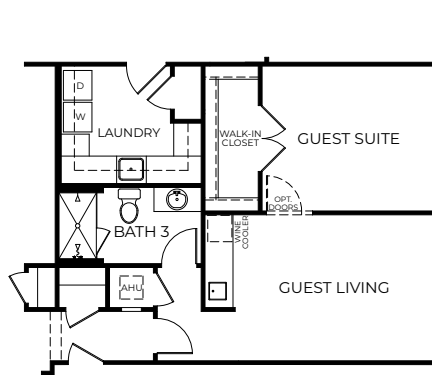

Optional Brick

Optional Brick

- 4 Bedrooms
- 3 Bathrooms
- 3 Car Garage
- 3,028-3,538 Finished Sq. Ft.

OPTIONAL
WORKSHOP I/O
3-CAR GARAGE

OPTIONAL
2-CAR SIDE
LOAD GARAGE

OPTIONAL
3-CAR SIDE
LOAD GARAGE

OPTIONAL
GUEST SUITE I/O
BEDROOM 2

OPTIONAL
GOURMET KITCHEN

OPTIONAL
FLEX/DEN

OPTIONAL
DELUXE MASTER BATH

OPTIONAL
FLEX/DEN WITH 2 DOOR

OPTIONAL
GUEST SUITE I/O
BEDROOM 2 & 3