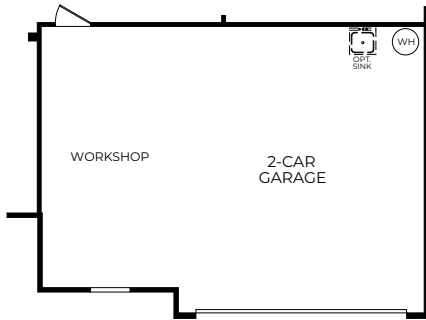

Optional Brick

Optional Brick

- 4 Bedrooms
- 3 Bathrooms
- 3 Car Garage
- 3,028-3,538 Finished Sq. Ft.

OPTIONAL
WORKSHOP I/O
3-CAR GARAGE

OPTIONAL
2-CAR SIDE
LOAD GARAGE

OPTIONAL
3-CAR SIDE
LOAD GARAGE

OPTIONAL
GUEST SUITE I/O
BEDROOM 2

OPTIONAL
GOURMET KITCHEN

OPTIONAL
FLEX/DEN

OPTIONAL
DELUXE MASTER BATH

OPTIONAL
FLEX/DEN WITH 2 DOOR

OPTIONAL
GUEST SUITE I/O
BEDROOM 2 & 3