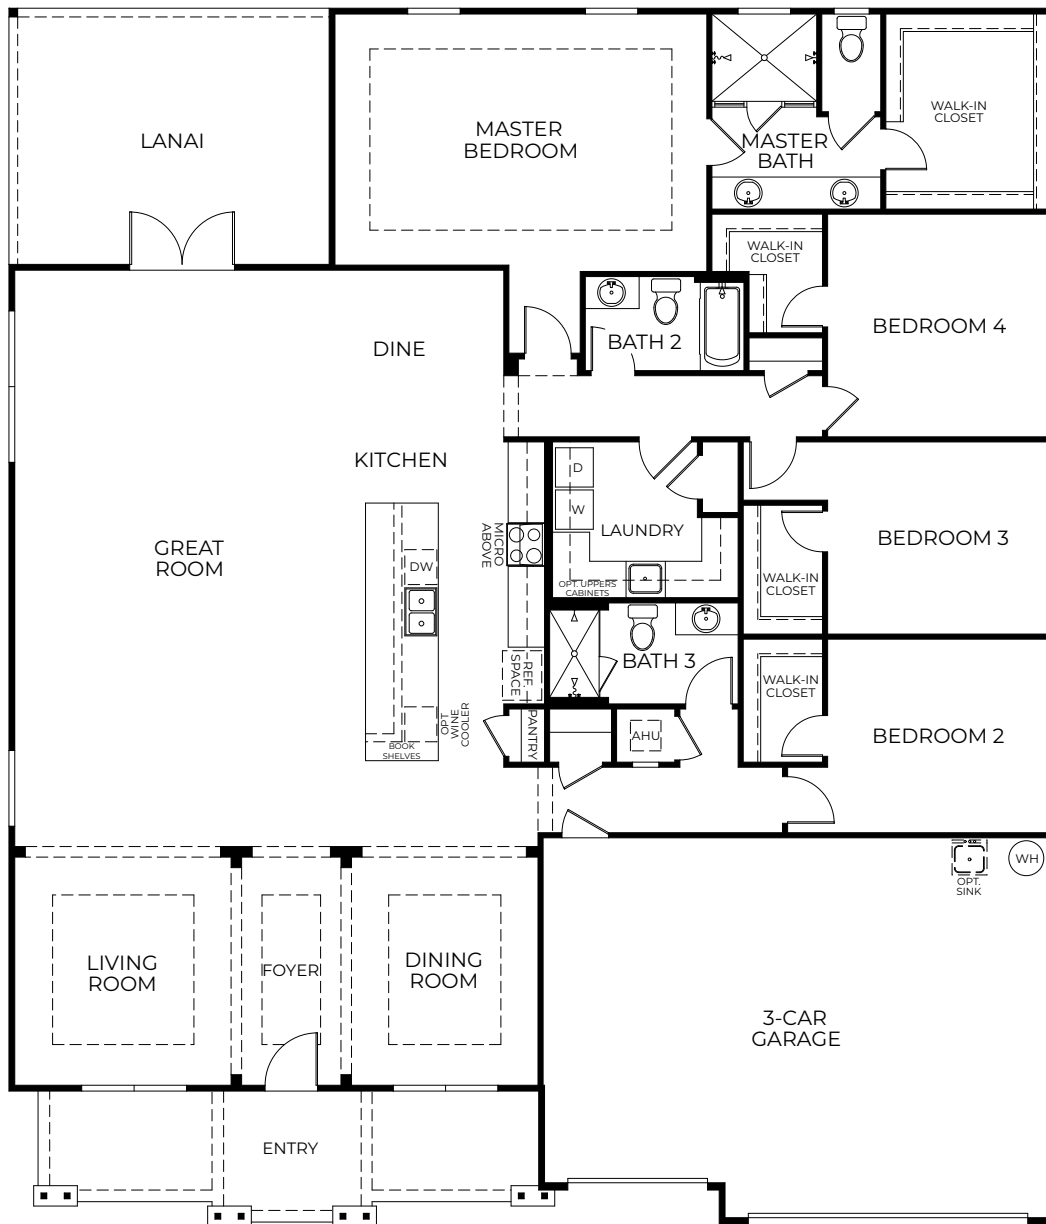

Optional Brick

Optional Brick

- 4 Bedrooms
- 3 Bathrooms
- 3 Car Garage
- 3,028-3,538 Finished Sq. Ft.

OPTIONAL
WORKSHOP I/O
3-CAR GARAGE

OPTIONAL
2-CAR SIDE
LOAD GARAGE

OPTIONAL
3-CAR SIDE
LOAD GARAGE

OPTIONAL
GUEST SUITE I/O
BEDROOM 2

OPTIONAL
GOURMET KITCHEN

OPTIONAL
FLEX/DEN

OPTIONAL
DELUXE MASTER BATH

OPTIONAL
FLEX/DEN WITH 2 DOOR

OPTIONAL
GUEST SUITE I/O
BEDROOM 2 & 3