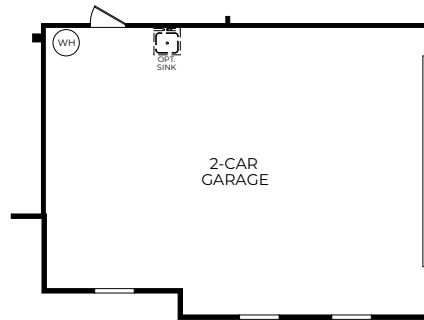

Optional Brick

Optional Brick

- 4 Bedrooms
- 3 Bathrooms
- 3 Car Garage
- 3,028-3,538 Finished Sq. Ft.

OPTIONAL
WORKSHOP I/O
3-CAR GARAGE

OPTIONAL
2-CAR SIDE
LOAD GARAGE

OPTIONAL
3-CAR SIDE
LOAD GARAGE

OPTIONAL
GUEST SUITE I/O
BEDROOM 2

OPTIONAL
GOURMET KITCHEN

OPTIONAL
FLEX/DEN

OPTIONAL
DELUXE MASTER BATH

OPTIONAL
FLEX/DEN WITH 2 DOOR

OPTIONAL
GUEST SUITE I/O
BEDROOM 2 & 3