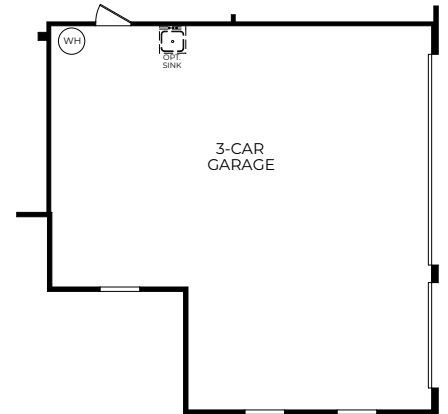

Optional Brick

Optional Brick

- 4 Bedrooms
- 3 Bathrooms
- 3 Car Garage
- 3,028-3,538 Finished Sq. Ft.

OPTIONAL
WORKSHOP I/O
3-CAR GARAGE

OPTIONAL
2-CAR SIDE
LOAD GARAGE

OPTIONAL
3-CAR SIDE
LOAD GARAGE

OPTIONAL
GUEST SUITE I/O
BEDROOM 2

OPTIONAL
GOURMET KITCHEN

OPTIONAL
FLEX/DEN

OPTIONAL
DELUXE MASTER BATH

OPTIONAL
FLEX/DEN WITH 2 DOOR

OPTIONAL
GUEST SUITE I/O
BEDROOM 2 & 3