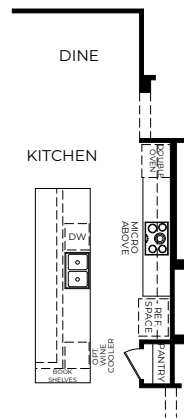

Optional Brick

Optional Brick

- 4 Bedrooms
- 3 Bathrooms
- 3 Car Garage
- 3,028-3,538 Finished Sq. Ft.

OPTIONAL
WORKSHOP I/O
3-CAR GARAGE

OPTIONAL
2-CAR SIDE
LOAD GARAGE

OPTIONAL
3-CAR SIDE
LOAD GARAGE

OPTIONAL
GUEST SUITE I/O
BEDROOM 2

OPTIONAL
GOURMET KITCHEN

OPTIONAL
FLEX/DEN

OPTIONAL
DELUXE MASTER BATH

OPTIONAL
FLEX/DEN WITH 2 DOOR

OPTIONAL
GUEST SUITE I/O
BEDROOM 2 & 3