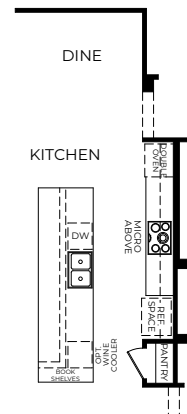

- 4 Bedrooms
- 3 Bathrooms
- 3 Car Garage
- 3,028-3,538 Finished Sq. Ft.

OPTIONAL
WORKSHOP ILO
3-CAR GARAGE

OPTIONAL
2-CAR SIDE
LOAD GARAGE

OPTIONAL
3-CAR SIDE
LOAD GARAGE

OPTIONAL
GUEST SUITE ILO
BEDROOM 2

OPTIONAL
GOURMET KITCHEN

OPTIONAL
FLEX/DEN

OPTIONAL
DELUXE MASTER BATH

OPTIONAL
FLEX/DEN WITH 2 DOOR

OPTIONAL
GUEST SUITE ILO
BEDROOM 2 & 3