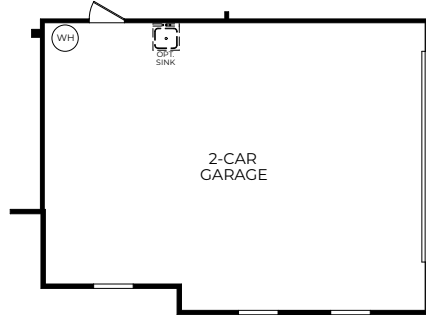

- 4 Bedrooms
- 3 Bathrooms
- 3 Car Garage
- 3,028-3,538 Finished Sq. Ft.

OPTIONAL
WORKSHOP ILO
3-CAR GARAGE

OPTIONAL
2-CAR SIDE
LOAD GARAGE

OPTIONAL
3-CAR SIDE
LOAD GARAGE

OPTIONAL
GUEST SUITE ILO
BEDROOM 2

OPTIONAL
GOURMET KITCHEN

OPTIONAL
FLEX/DEN

OPTIONAL
DELUXE MASTER BATH

OPTIONAL
FLEX/DEN WITH 2 DOOR

OPTIONAL
GUEST SUITE ILO
BEDROOM 2 & 3