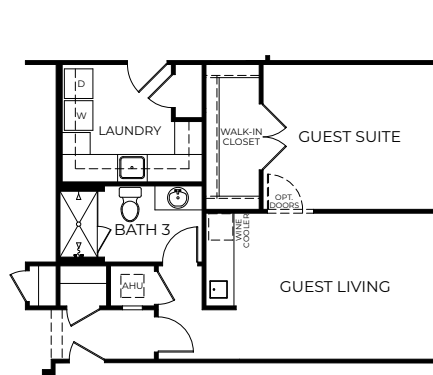

- 4 Bedrooms
- 3 Bathrooms
- 3 Car Garage
- 3,028-3,538 Finished Sq. Ft.

OPTIONAL
WORKSHOP ILO
3-CAR GARAGE

OPTIONAL
2-CAR SIDE
LOAD GARAGE

OPTIONAL
3-CAR SIDE
LOAD GARAGE

OPTIONAL
GUEST SUITE ILO
BEDROOM 2

OPTIONAL
GOURMET KITCHEN

OPTIONAL
FLEX/DEN

OPTIONAL
DELUXE MASTER BATH

OPTIONAL
FLEX/DEN WITH 2 DOOR

OPTIONAL
GUEST SUITE ILO
BEDROOM 2 & 3