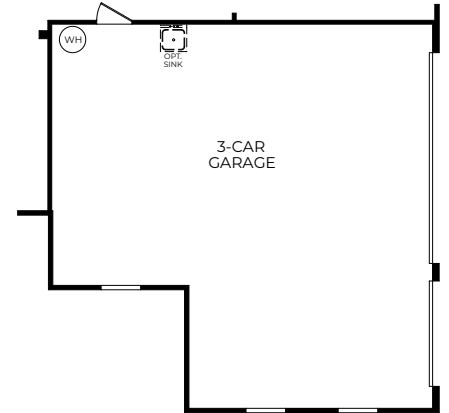

- 4 Bedrooms
- 3 Bathrooms
- 3 Car Garage
- 3,028-3,538 Finished Sq. Ft.

OPTIONAL
WORKSHOP ILO
3-CAR GARAGE

OPTIONAL
2-CAR SIDE
LOAD GARAGE

OPTIONAL
3-CAR SIDE
LOAD GARAGE

OPTIONAL
GUEST SUITE ILO
BEDROOM 2

OPTIONAL
GOURMET KITCHEN

OPTIONAL
FLEX/DEN

OPTIONAL
DELUXE MASTER BATH

OPTIONAL
FLEX/DEN WITH 2 DOOR

OPTIONAL
GUEST SUITE ILO
BEDROOM 2 & 3