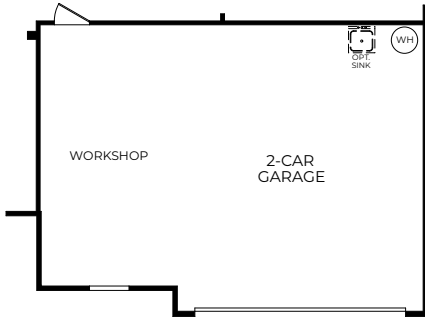

- 4 Bedrooms
- 3 Bathrooms
- 3 Car Garage
- 3,028-3,538 Finished Sq. Ft.

OPTIONAL
WORKSHOP ILO
3-CAR GARAGE

OPTIONAL
2-CAR SIDE
LOAD GARAGE

OPTIONAL
3-CAR SIDE
LOAD GARAGE

OPTIONAL
GUEST SUITE ILO
BEDROOM 2

OPTIONAL
GOURMET KITCHEN

OPTIONAL
FLEX/DEN

OPTIONAL
DELUXE MASTER BATH

OPTIONAL
FLEX/DEN WITH 2 DOOR

OPTIONAL
GUEST SUITE ILO
BEDROOM 2 & 3