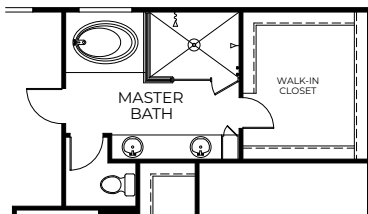

- 4 Bedrooms
- 3 Bathrooms
- 3 Car Garage
- 3,028-3,538 Finished Sq. Ft.

OPTIONAL
WORKSHOP ILO
3-CAR GARAGE

OPTIONAL
2-CAR SIDE
LOAD GARAGE

OPTIONAL
3-CAR SIDE
LOAD GARAGE

OPTIONAL
GUEST SUITE ILO
BEDROOM 2

OPTIONAL
GOURMET KITCHEN

OPTIONAL
FLEX/DEN

OPTIONAL
DELUXE MASTER BATH

OPTIONAL
FLEX/DEN WITH 2 DOOR

OPTIONAL
GUEST SUITE ILO
BEDROOM 2 & 3