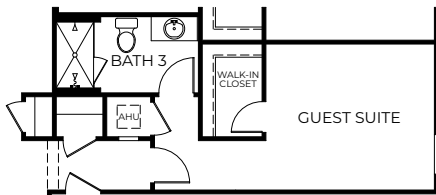

- 4 Bedrooms
- 3 Bathrooms
- 3 Car Garage
- 3,028-3,538 Finished Sq. Ft.

OPTIONAL
WORKSHOP ILO
3-CAR GARAGE

OPTIONAL
2-CAR SIDE
LOAD GARAGE

OPTIONAL
3-CAR SIDE
LOAD GARAGE

OPTIONAL
GUEST SUITE ILO
BEDROOM 2

OPTIONAL
GOURMET KITCHEN

OPTIONAL
FLEX/DEN

OPTIONAL
DELUXE MASTER BATH

OPTIONAL
FLEX/DEN WITH 2 DOOR

OPTIONAL
GUEST SUITE ILO
BEDROOM 2 & 3