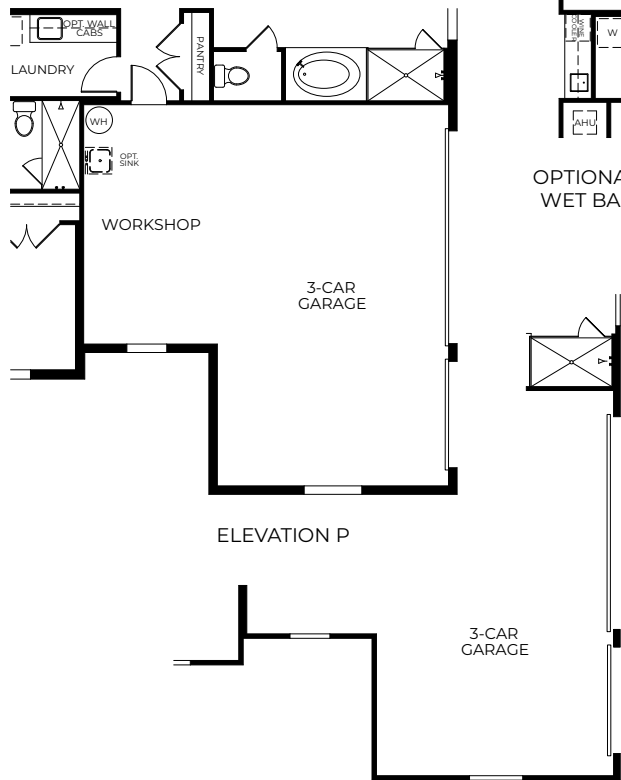

*Optional Brick*

*Optional Brick*

- 4-5 Bedrooms
- 3 Bathrooms
- 3 Car Garage
- 3,130 Finished Sq. Ft.

ELEVATION P

2-CAR GARAGE

ELEVATION R

OPTIONAL MASTER SITTING ROOM

OPTIONAL SIDE LOAD GARAGE

ELEVATION P

3-CAR GARAGE

ELEVATION R

OPTIONAL 3-CAR SIDE LOAD GARAGE

OPTIONAL WET BAR

OPTIONAL BEDROOM 5 ILO DEN/FLEX

OPTIONAL DELUXE MASTER BATH

OPTIONAL DEN ILO FLEX