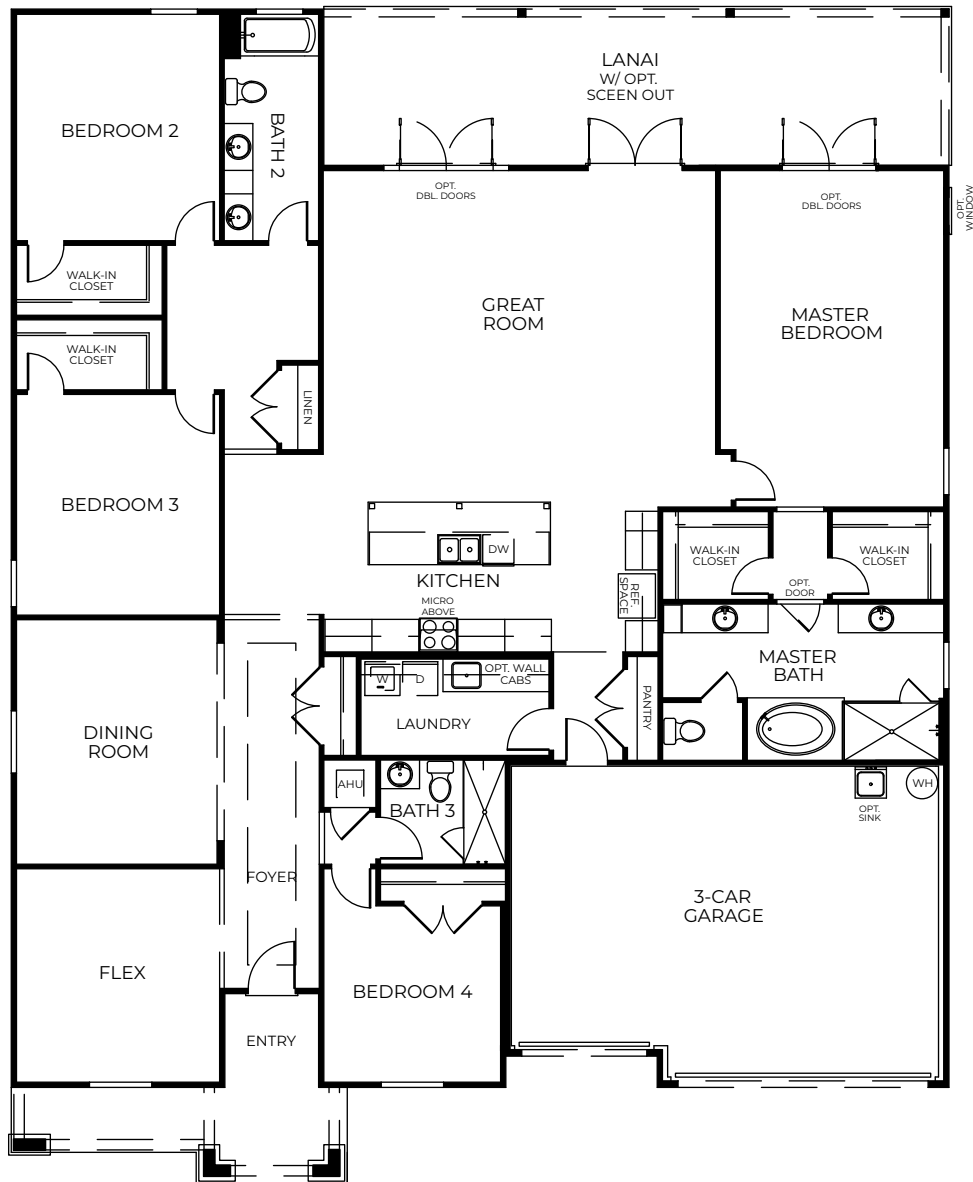

*Optional Brick*

*Optional Brick*

- 4-5 Bedrooms
- 3 Bathrooms
- 3 Car Garage
- 3,130 Finished Sq. Ft.

ELEVATION P

2-CAR GARAGE

ELEVATION R

OPTIONAL MASTER SITTING ROOM

OPTIONAL SIDE LOAD GARAGE

ELEVATION P

3-CAR GARAGE

ELEVATION R

OPTIONAL 3-CAR SIDE LOAD GARAGE

OPTIONAL WET BAR

OPTIONAL BEDROOM 5 ILO DEN/FLEX

OPTIONAL DELUXE MASTER BATH

OPTIONAL DEN ILO FLEX