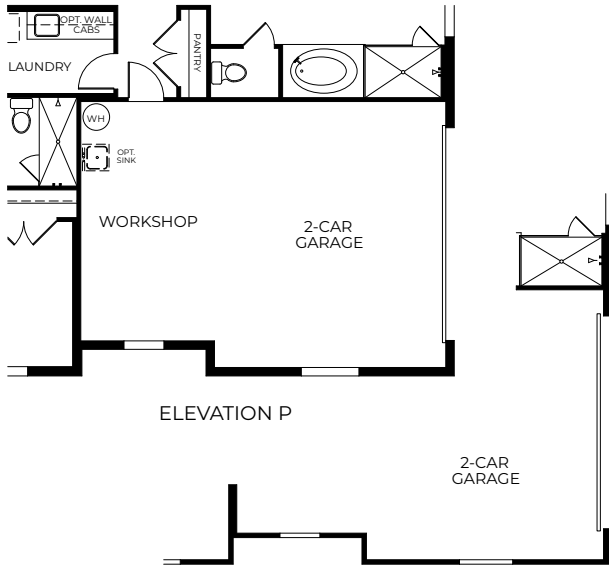

*Optional Brick*

*Optional Brick*

- 4-5 Bedrooms
- 3 Bathrooms
- 3 Car Garage
- 3,130 Finished Sq. Ft.

ELEVATION P

2-CAR GARAGE

ELEVATION R

OPTIONAL MASTER SITTING ROOM

OPTIONAL SIDE LOAD GARAGE

ELEVATION P

3-CAR GARAGE

ELEVATION R

OPTIONAL 3-CAR SIDE LOAD GARAGE

OPTIONAL WET BAR

OPTIONAL BEDROOM 5 ILO DEN/FLEX

OPTIONAL DELUXE MASTER BATH

OPTIONAL DEN ILO FLEX