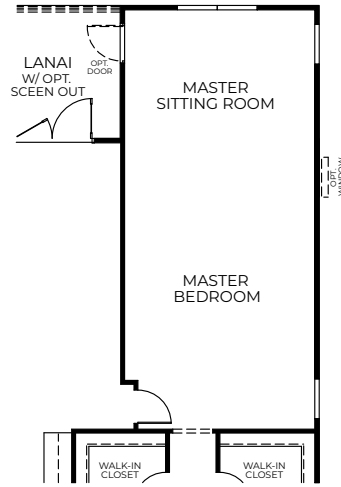

*Optional Brick*

*Optional Brick*

- 4-5 Bedrooms
- 3 Bathrooms
- 3 Car Garage
- 3,130 Finished Sq. Ft.

ELEVATION P

2-CAR GARAGE

ELEVATION R

OPTIONAL MASTER SITTING ROOM

OPTIONAL SIDE LOAD GARAGE

ELEVATION P

3-CAR GARAGE

ELEVATION R

OPTIONAL 3-CAR SIDE LOAD GARAGE

OPTIONAL WET BAR

OPTIONAL BEDROOM 5 ILO DEN/FLEX

OPTIONAL DELUXE MASTER BATH

OPTIONAL DEN ILO FLEX